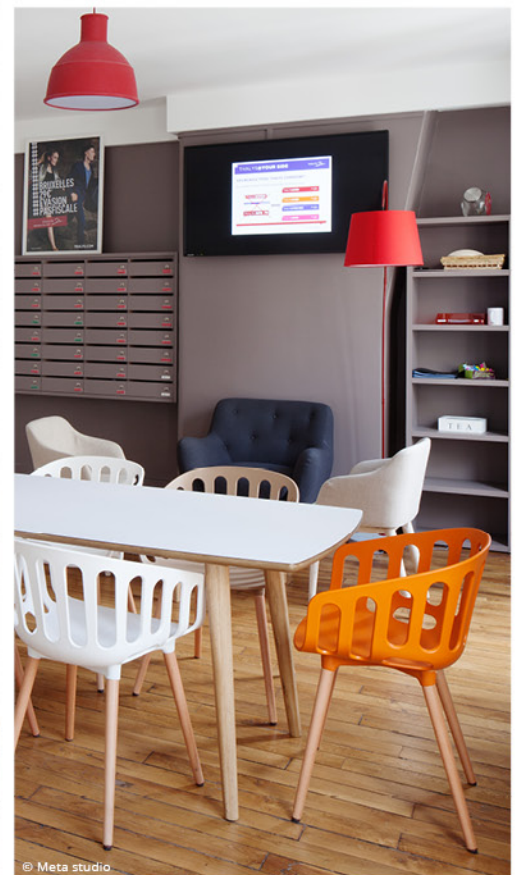

© Meta studio