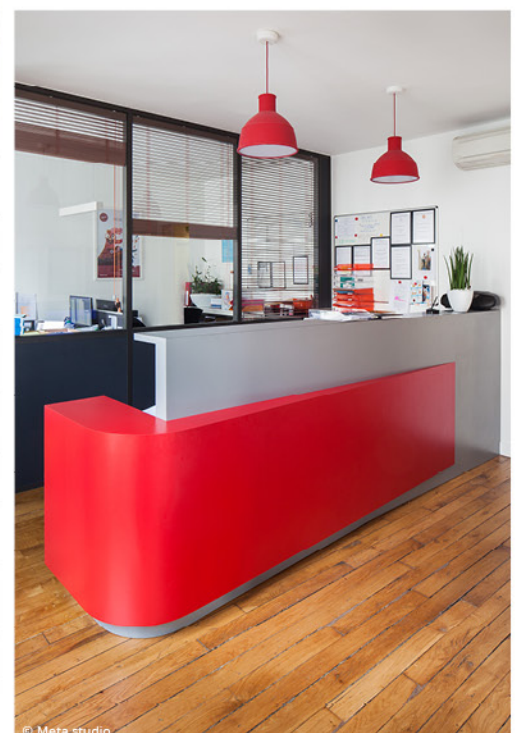

© Meta studio