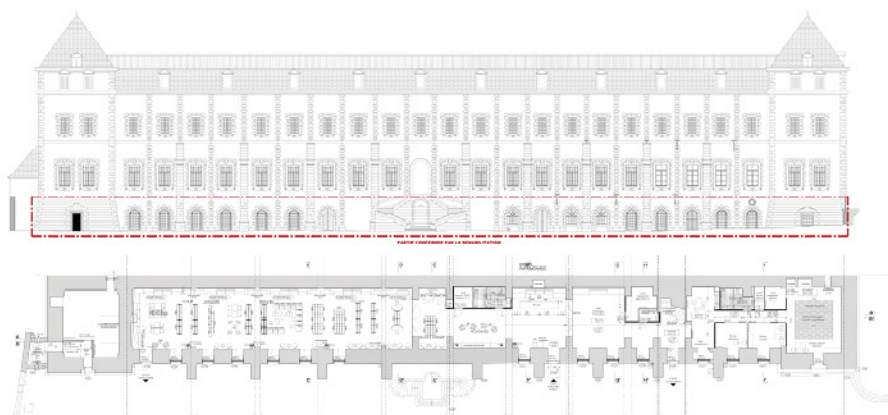

# Médiathèque de La Réole

Restauration, aménagement intérieur et création de mobiliers sur mesure pour la médiathèque de La Réole en Gironde

**Où** | La Réole (Gironde)  
**Quand** | Livré en 2017  
**Pour** | Communauté de communes du réolais  
**Rôle dans l'opération** | Co-traitant / Nadau-Lavergne (Architecte mandataire)  
**Surface** | 640 m<sup>2</sup>  
**Budget** | 950 000 € HT