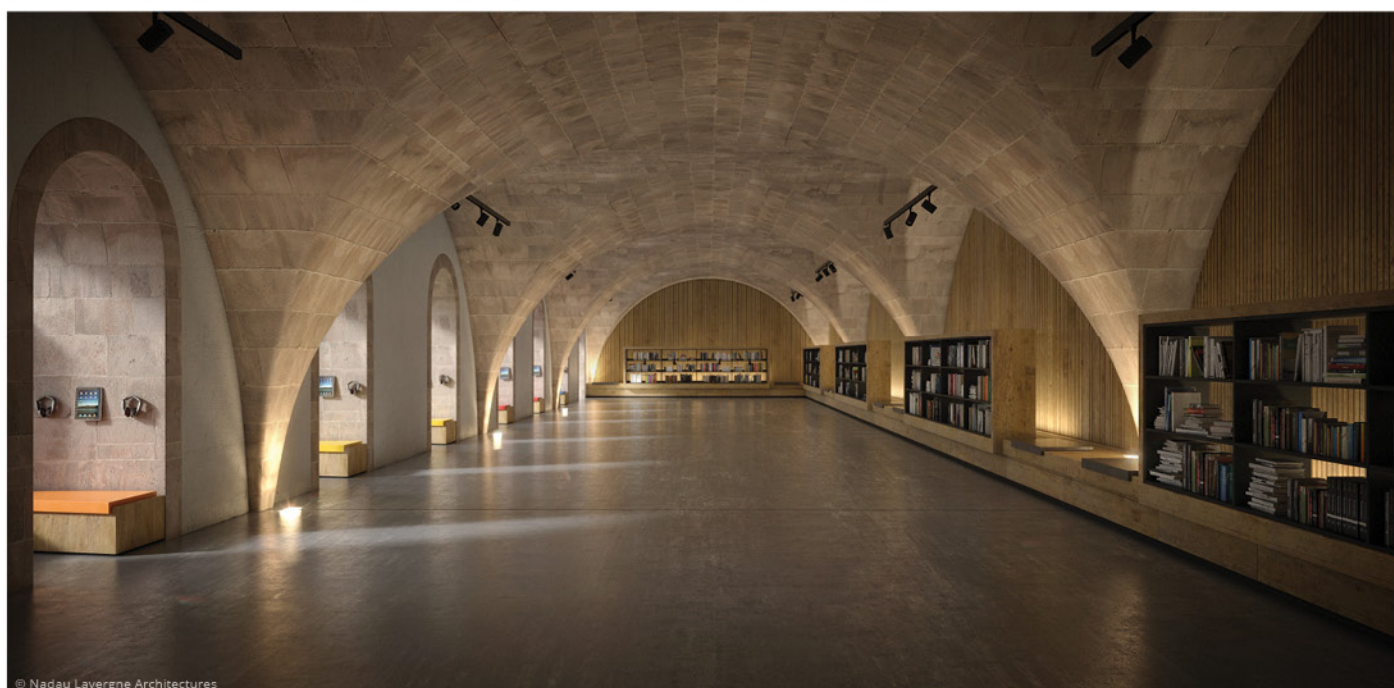

© Nadau Lavergne Architectures

© Nadau Lavergne Architectures

© Nadau Lavergne Architectures