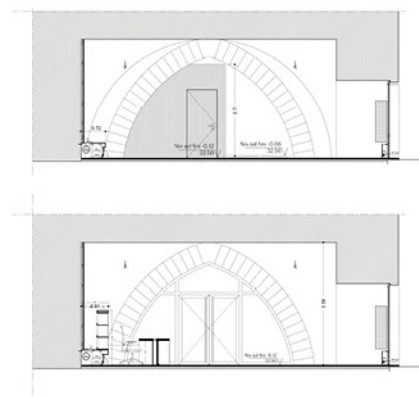

© Nadau Lavergne Architectures