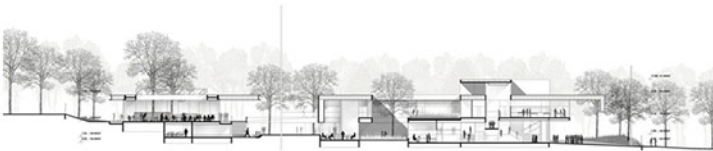

Collège Michel Vignaud

Construction d'un bâtiment d'accueil, de salles d'enseignement supplémentaires, une bibliothèque, un CDI, un self de 750 repas et un patio central

Où | Limours (Essonne)

Quand | Livré en 2014

Pour | Conseil Général de l'Essonne

Rôle dans l'opération | Chargé de projet pour MB & PB Atelier d'architecture (Architecte mandataire)

Surface | 1 949 m² neufs, 786 m² restructurés

Budget | 7,2 M € HT

© MB & PB Atelier d'architecture et d'urbanisme